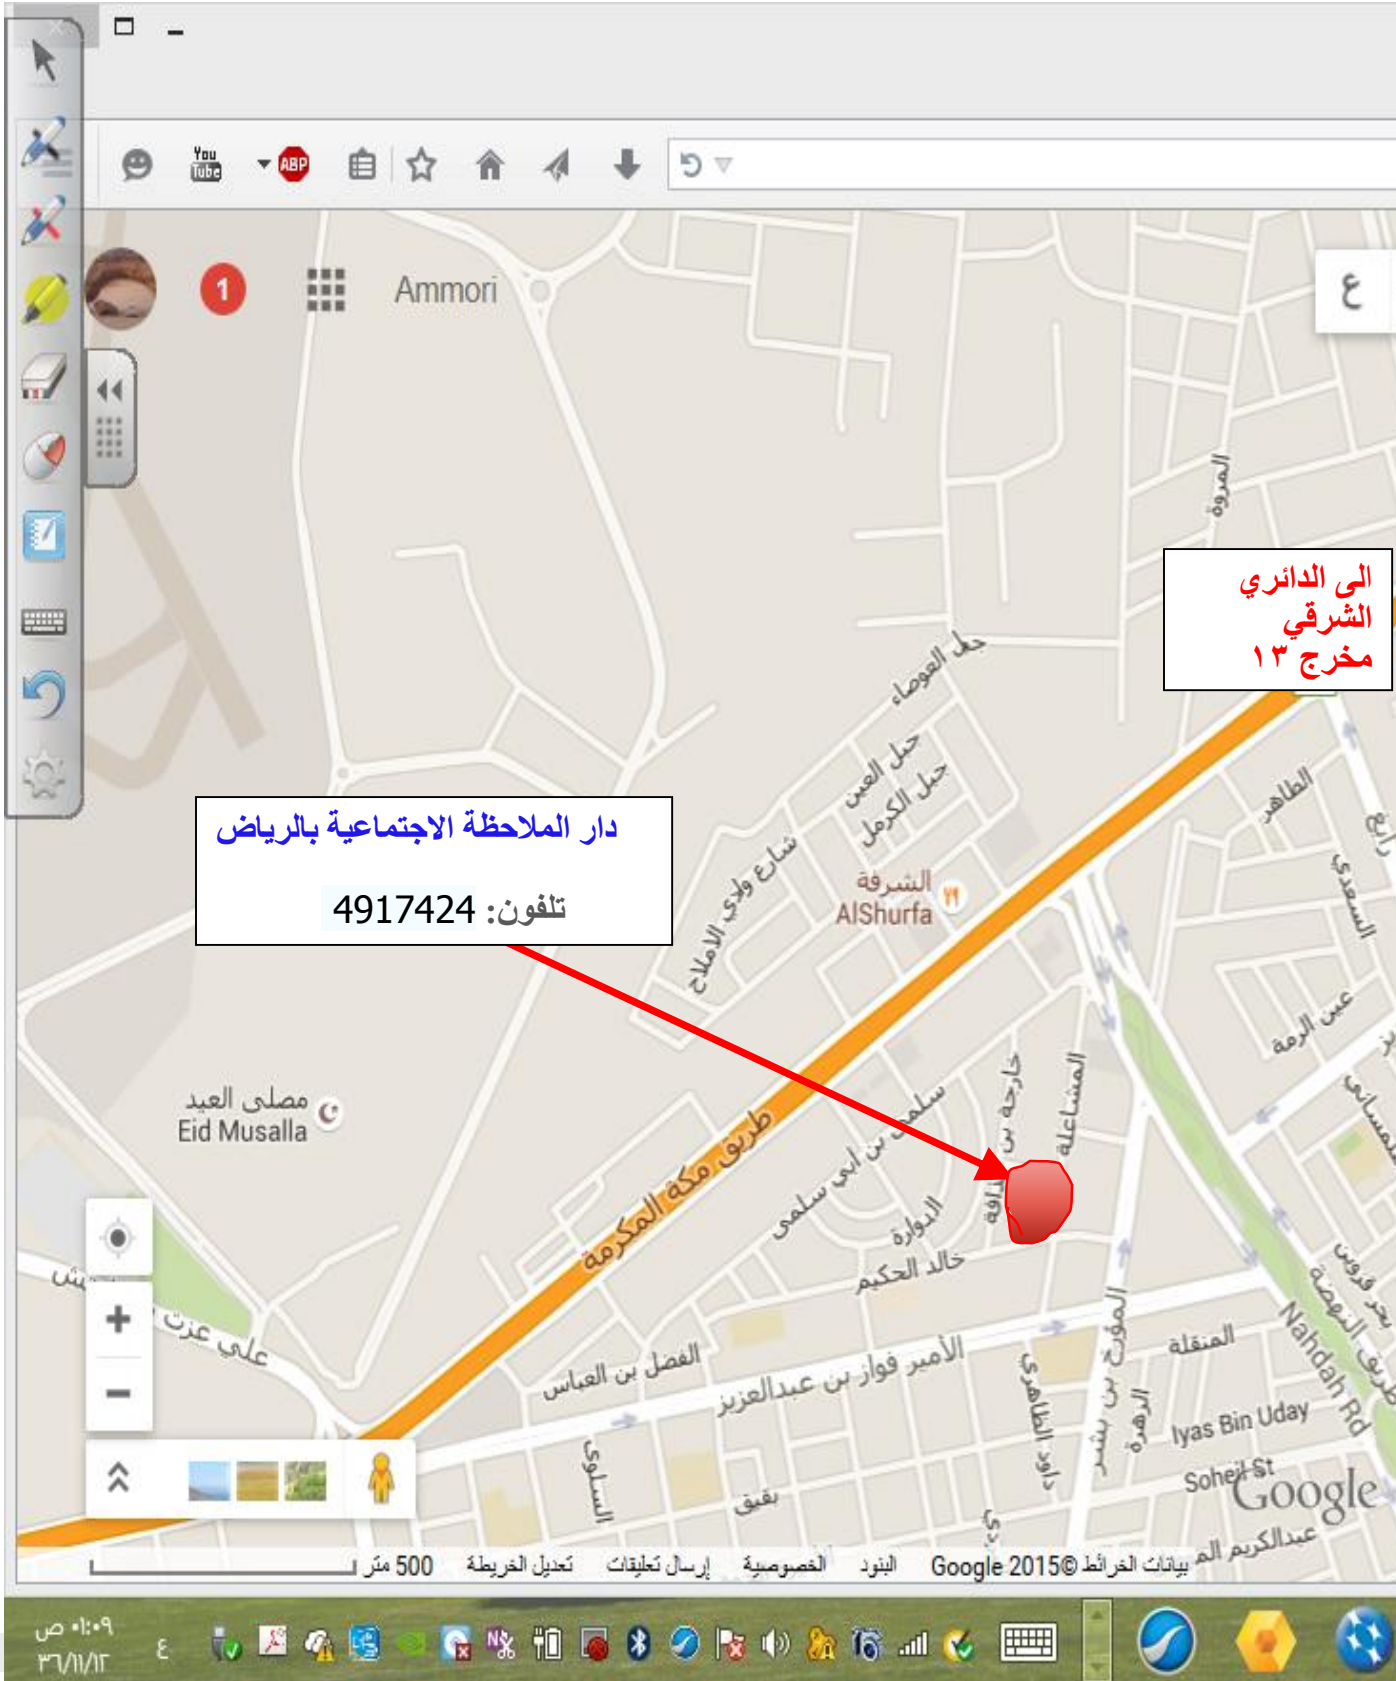

موقع لدار الملاحظة الاجتماعية بالرياض

صورة و كروكي للموقع

دار الملاحظة الاجتماعية بالرياض
تلفون: 4917424

الى الدائري
الشرقي
مخرج ١٣