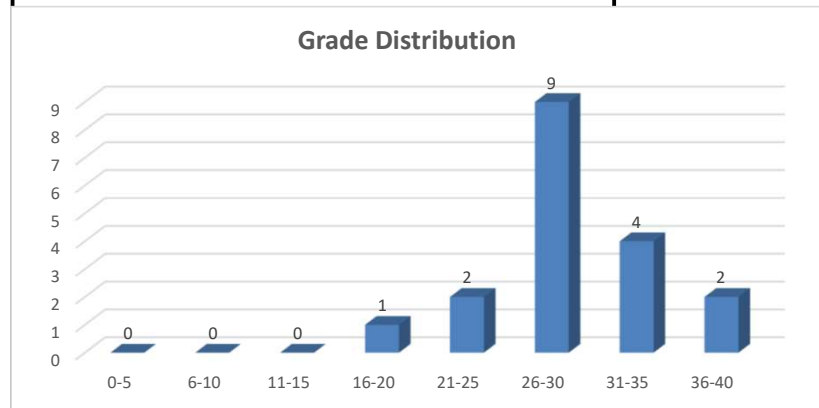

IE-462 S1-62596 (09:00 AM) Midterms /(40)

#	Student #	MT 1	MT 2
1	441103381	28	
2	442101386	32	
3	442101572	22	
4	442101857	19	
5	442102080	32	
6	442102391	33	
7	442102586	28	
8	442102699	30	
9	442102856	37	
10	442102888	35	
11	442102960	27	
12	442106982	38	
13	443101603	27	
14	443101922	27	
15	443102066	26	
16	443102088	29	
17	443102388	30	
18	443105770	25	