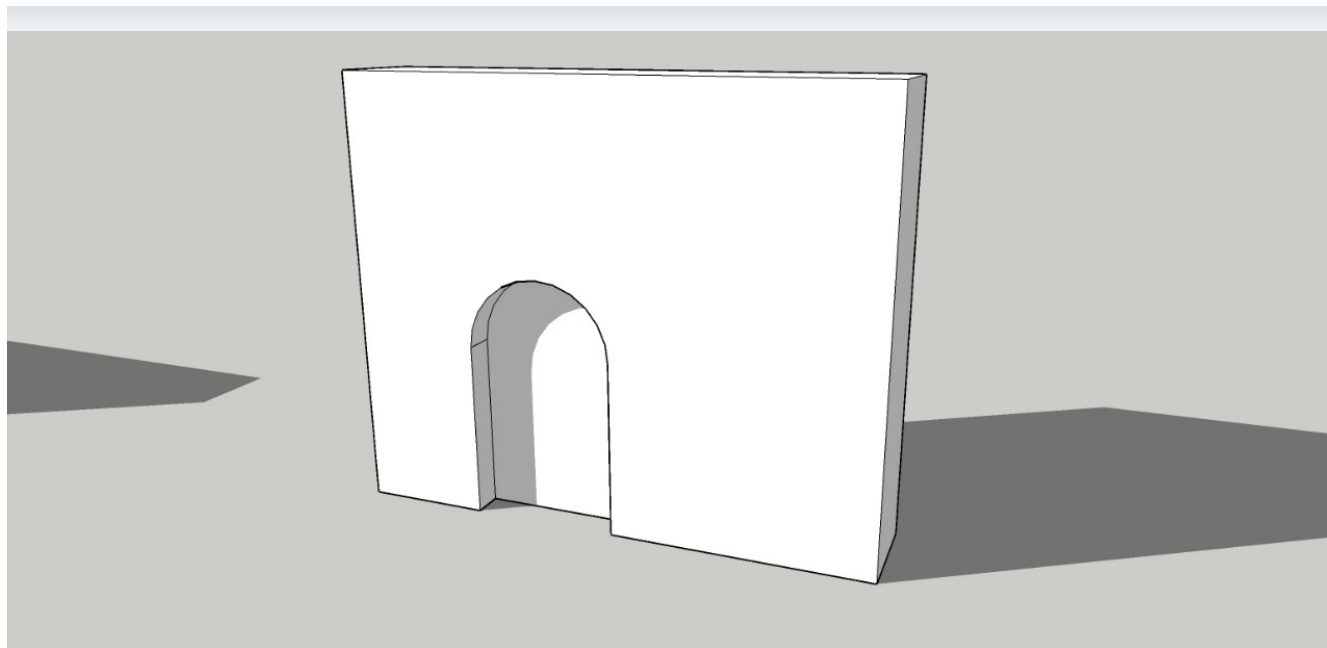

## Shadow in Perspective

تمرين 8 أ - المطلوب:  
 رسم المنظور (عين الطائر)  
 بمقياس مناسب  
 مع رسم الظلال

side elev. 1/100

plan 1/100

front elevation

تمرين 8  
المطلوب:  
رسم المنظور  
بمقياس مناسب  
(عين الناظر)  
مع رسم الظلال