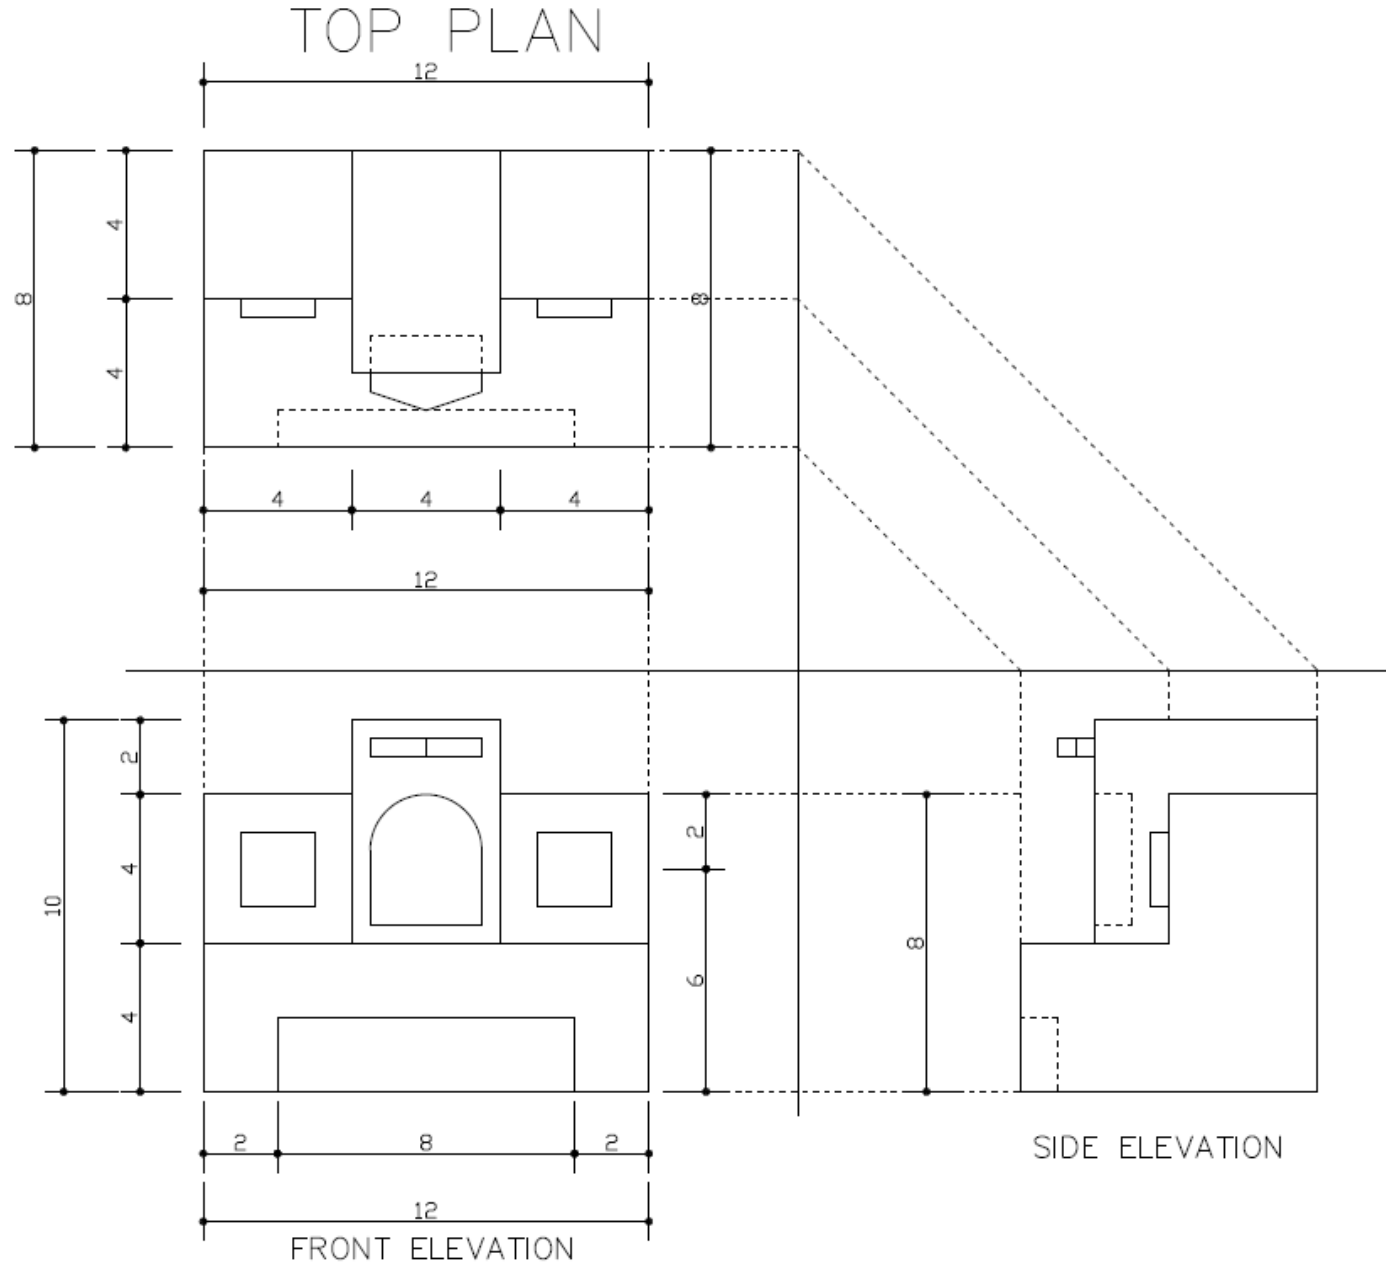

## Shadow in Perspective

تمرين 8 أ - المطلوب:  
 رسم المنظور (عين الطائر)  
 بمقياس مناسب  
 مع رسم الظلال

side elev. 1/100

plan 1/100

front elevation

تمرين 8  
المطلوب:  
رسم المنظور  
بمقياس مناسب  
(عين الناظر)  
مع رسم الظلال