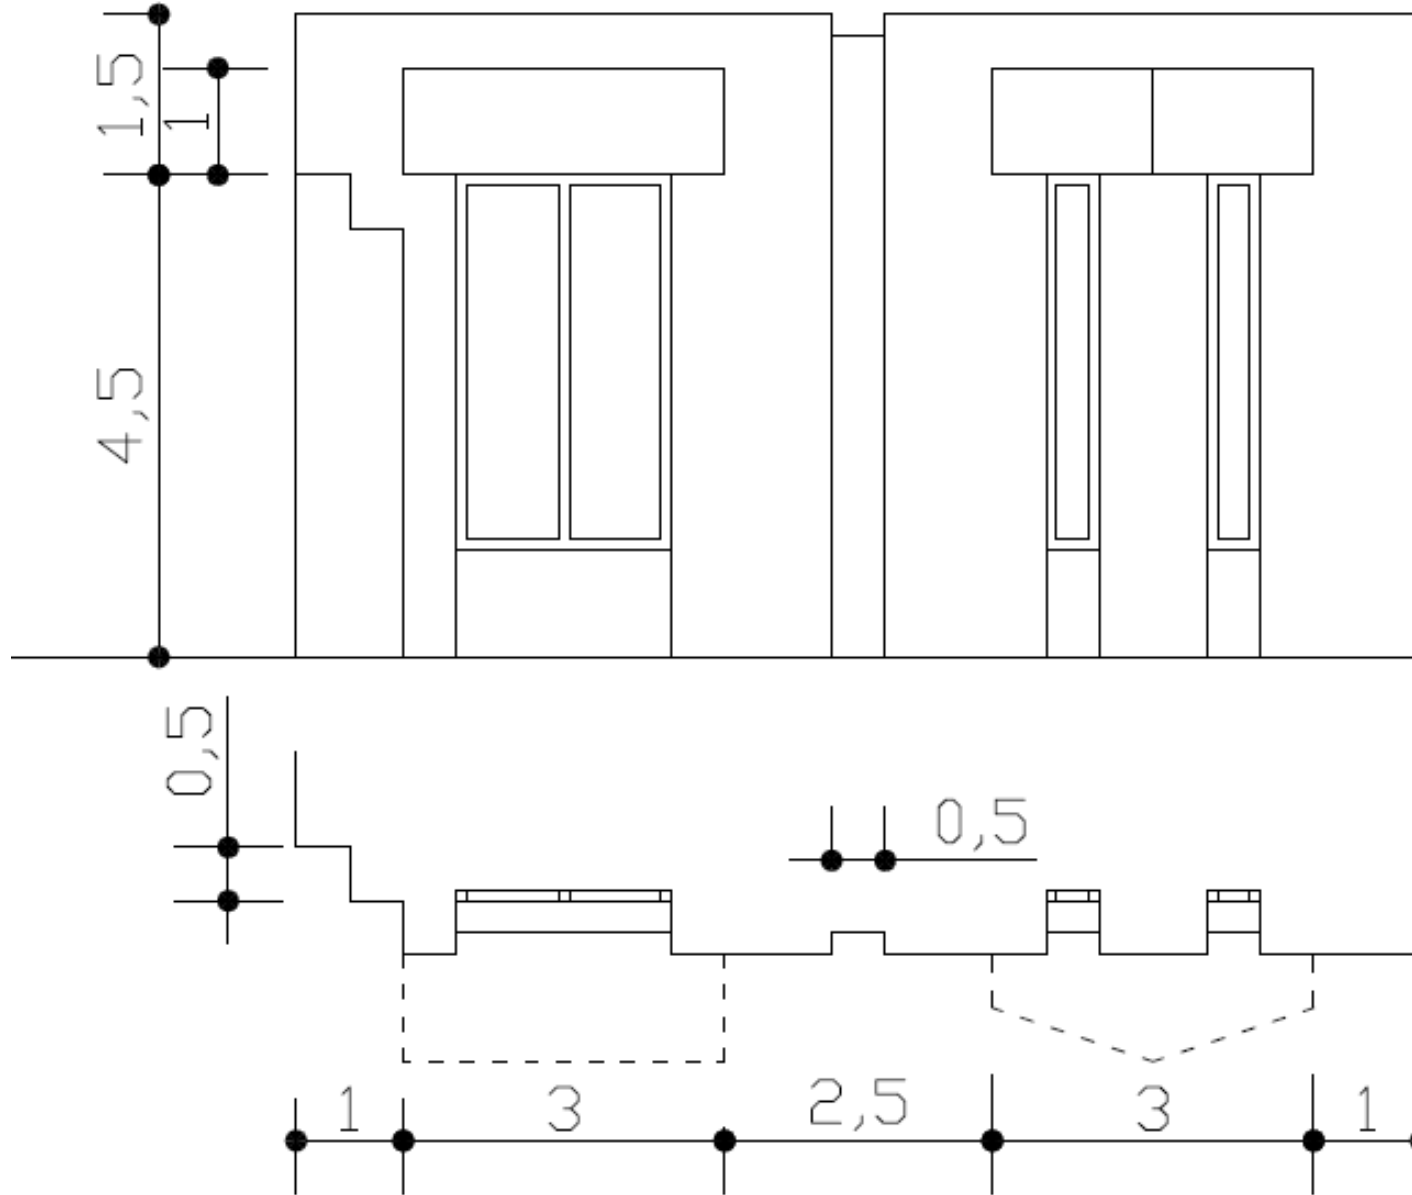

Lecture 07

Shadow 3

تمرين 7A

المطلوب:
 رسم الواجهة بمقياس
 1:50 ثم إسقاط الظل
 على الواجهة

تمرين 7B
المطلوب:
رسم الموقع العام (فقط)
بمقياس 1:100
ثم إسقاط الظل