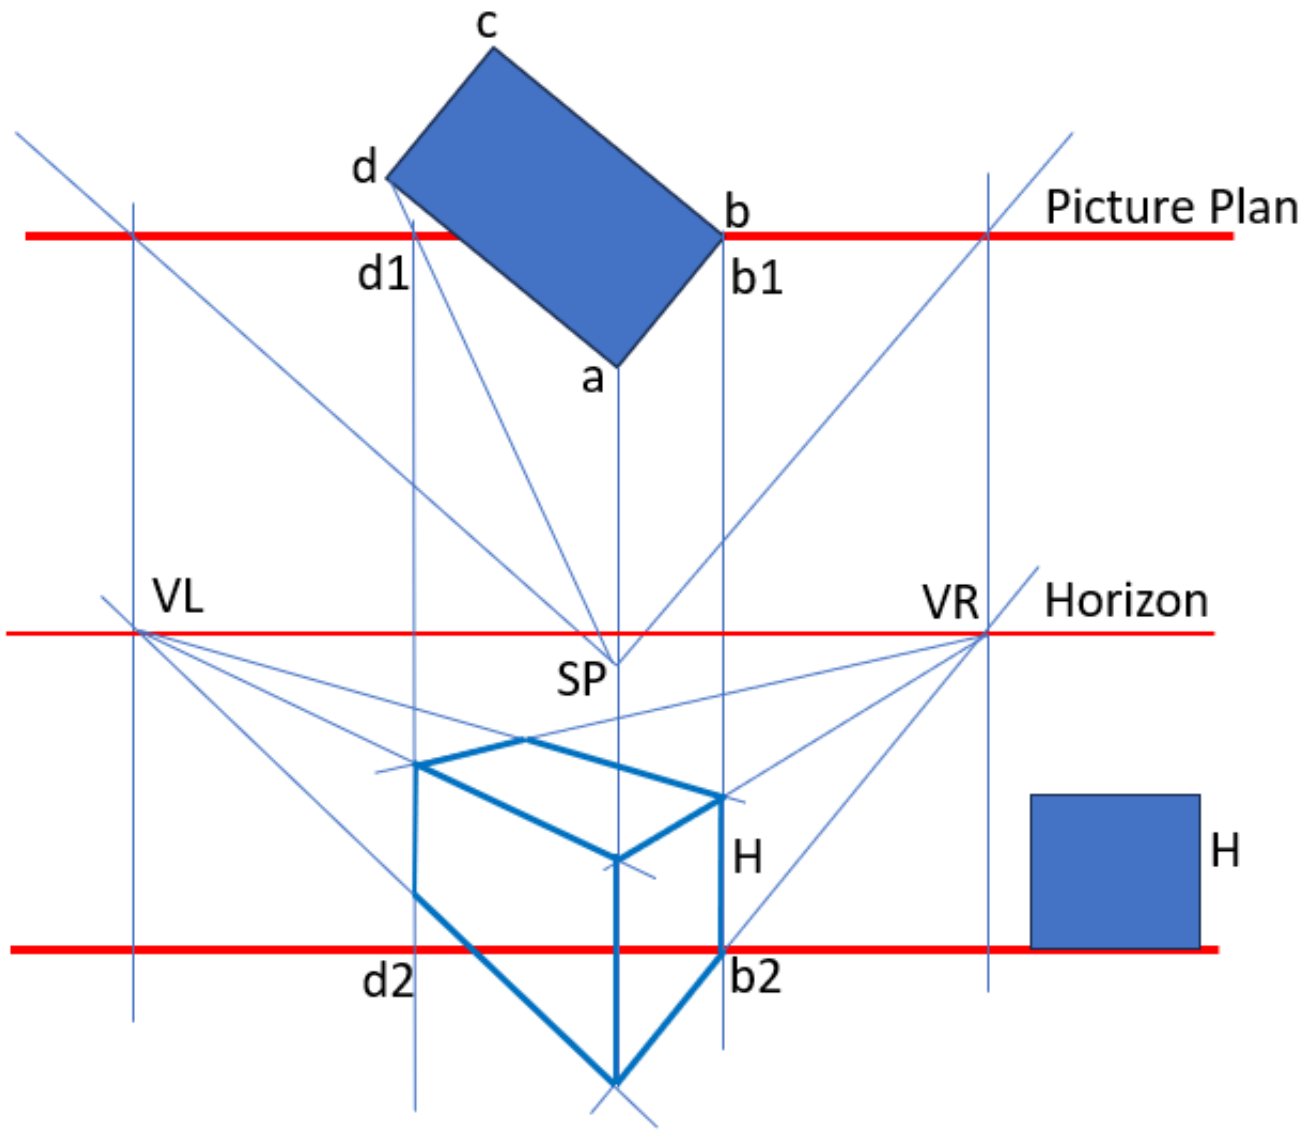

LECTURE 02

HEIGHTS CARRIED AROUND CORNERS

OBJECT EXTENDING THROUGH PICTURE PLANE

تمرين 12 أ (استوديو) - ارسم المنظور العادي (بنقطتين تلاشي) - ارتفاع عين الطائر
(الأبعاد على الشكل بالمتر)

تمرين 2ب (واجب) - ارسم المنظور العادي (بنقطتين تلاشي) عين الناظر (ارتفاع 2 متر)
 (الأبعاد على الشكل بالمتر)