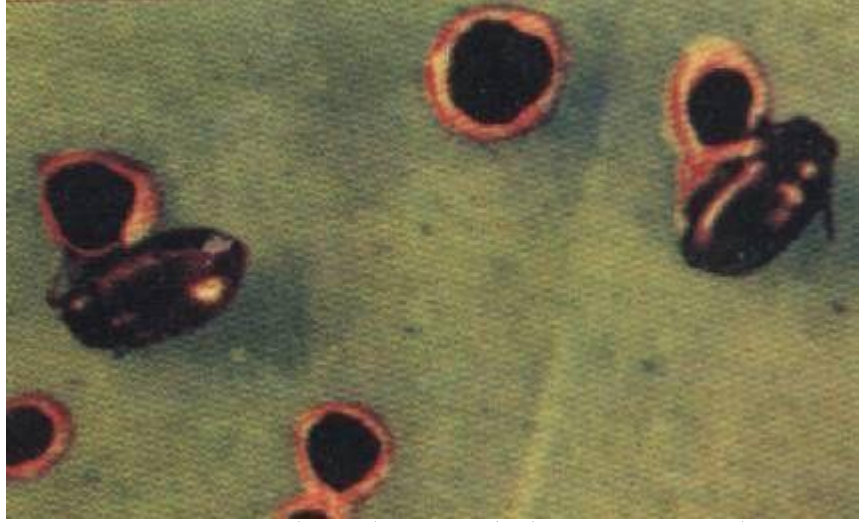

<http://images.google.com.sa/images?hl=ar&q=epilachna+chrysomelina&safe=on&um=1&ie=UTF-8&sa=N&tab=wi>

الحشرة الكاملة واليرقة ومظهر الإصابة الذي تحدثه الحشرة الكاملة واليرقة بالترتيب من اليمين لليسار

Fam. Chrysomelidae

الخنفساء الحمراء: *Aulacophora foveicollis*

<http://images.google.com.sa/images?hl=ar&q=Aulacophora+foveicollis+++++&safe=on&um=1&ie=UTF-8&sa=N&tab=wi>

أعراض الإصابة:

1. اصفرار أوراق النباتات المصابة .
2. مشاهدة عدد كبير من اليرقات الحمراء عالقة أعلى الجنور عند نزع النبات المصاب من التربة .
3. جفاف الأوراق وسقوطها .

<http://www.kenanaonline.com/page/5610>

الخنفساء البرغوثية: *Phyllotreta cruciferae*

<http://images.google.com.sa/images?hl=ar&q=Phyllotreta+cruciferae&safe=on&um=1&ie=UTF-8&sa=N&tab=wi>

الحشرة الكاملة ومظاهر إصابة الخنفساء البرغوثية

تسبب هذه الحشرة ثقوب دائرية الشكل، صغيرة الحجم على صفيحة الورقة، و تتغذى يرقاتها على الجذور، وتقضي فترة الشتاء تحت الأوراق أو في التربة .

<http://www.gotsyria.com/arabic/AGRGuide/7.html>

حفار ساق البطيخ : *Apomecyna Arabica*