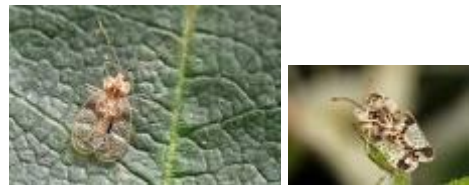

الدرس العملي الثامن
آفات الخضر من رتبة نصفية، ثنائية وغمديه الأجنحة
343 وقن الحشرات الاقتصادية الجزء العملي
أستاذ المادة : الأستاذ الدكتور/ يوسف الدريهم
المعيد: الشامي الصديق

الاسم العربي للنوع	الاسم العلمي للنوع	الفصيلة Fam.	الرتبة Order
البقة الخضراء البقة الباذنجانية بق بذرة القطن أو قرون البامية	<i>Nezara viridula</i> <i>Urentius aegyptius</i> <i>Oxycarenus hyalinipennis</i>	Pentatomidae Tingidae Lygaeidae	نصفية الأجنحة Hemiptera
ذبابة ثمار القرعيات (المقات)	<i>Dacus ciliatus</i>	Tephretidae	ذات الجناحين Diptera
فرقع لوز خنفساء القثاء الخنفساء الحمراء الخنفساء البرغوثية	<i>Agrypnus notodonta</i> <i>Epilachna chrysomelina</i> <i>Aulacophora foveicollis</i> <i>Phyllotreta cruciferae</i>	Elateridae Coccinellidae Chrysomelidae	غمديه الأجنحة Coleoptera

رتبة نصفية الأجنحة. Order Hemiptera
الأجنحة الأمامية نصفية وأجزاء الفم ثاقبة ماصة والتطور غير كامل
Fam. Pentatomidae
البقة الخضراء: *Nezara viridula*

<http://images.google.com.sa/images?hl=ar&q=Nezara+viridula+&safe=on&um=1&ie=UTF-8&sa=N&tab=wi>

الحشرة الكاملة والحورية ومظهر الإصابة للبقة الخضراء

<http://images.google.com.sa/images?hl=ar&q=Nezara%20viridula%20life%20cycle&safe=on&um=1&ie=UTF-8&sa=N&tab=wi>
 دورة الحياة لحشرة البقة الخضراء

Fam. Tingidae

Urentius aegyptius : البقة الباذنجانية

<http://images.google.com.sa/images?hl=ar&q=Tingidae&safe=on&um=1&ie=UTF-8&sa=N&tab=wi>

الحشرة الكاملة ومظهر الإصابة للبقة الباذنجانية

Fam. Lygaeidae

بق بذرة القطن أو قرون البامية: *Oxycarenus hyalinipennis*