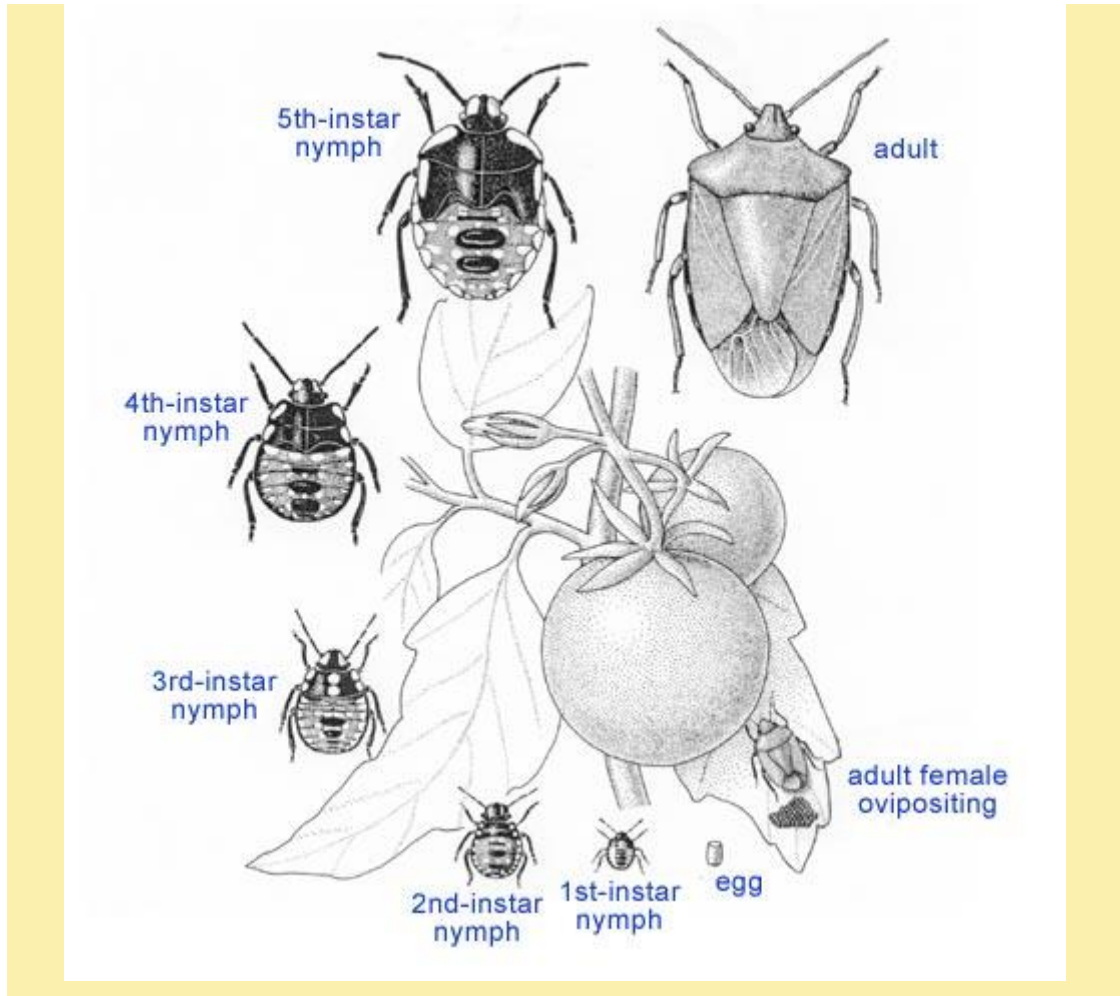

الدرس العملي الثامن
آفات الخضر من رتبة نصفية، ثنائية وغمديه الأجنحة
343 وقن الحشرات الاقتصادية الجزء العملي
أستاذ المادة : الأستاذ الدكتور/ يوسف الدريهم
المعيد: الشامي الصديق

الاسم العربي للنوع	الاسم العلمي للنوع	الفصيلة Fam.	الرتبة Order
البقة الخضراء البقة الباذنجانية بق بذرة القطن أو قرون البامية	<i>Nezara viridula</i> <i>Urentius aegyptius</i> <i>Oxycarenus hyalinipennis</i>	Pentatomidae Tingidae Lygaeidae	نصفية الأجنحة Hemiptera
ذبابة ثمار القرعيات (المقات)	<i>Dacus ciliatus</i>	Tephretidae	ذات الجناحين Diptera
فرقع لوز خنفساء القثاء الخنفساء الحمراء الخنفساء البرغوثية	<i>Agrypnus notodonta</i> <i>Epilachna chrysomelina</i> <i>Aulacophora foveicollis</i> <i>Phyllotreta cruciferae</i>	Elateridae Coccinellidae Chrysomelidae	غمديه الأجنحة Coleoptera

رتبة نصفية الأجنحة. Order Hemiptera
الأجنحة الأمامية نصفية وأجزاء الفم ثاقبة ماصة والتطور غير كامل
Fam. Pentatomidae
البقة الخضراء: *Nezara viridula*

<http://images.google.com.sa/images?hl=ar&q=Nezara+viridula+&safe=on&um=1&ie=UTF-8&sa=N&tab=wi>

الحشرة الكاملة والحورية ومظهر الإصابة للبقة الخضراء

<http://images.google.com.sa/images?hl=ar&q=Nezara%20viridula%20life%20cycle&safe=on&um=1&ie=UTF-8&sa=N&tab=wi>
 دورة الحياة لحشرة البقة الخضراء

Fam. Tingidae