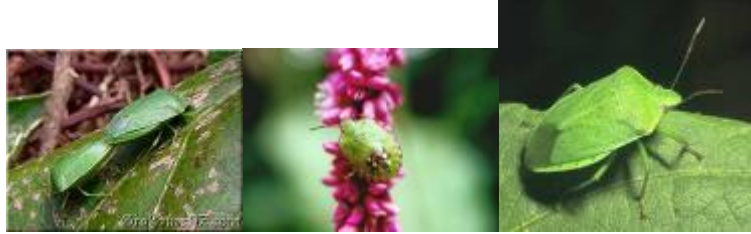

الدرس العملي الثامن
آفات الخضر من رتبة نصفية، ثنائية وغمديه الأجنحة
343 وقن الحشرات الاقتصادية الجزء العملي
أستاذ المادة : الأستاذ الدكتور/ يوسف الدريهم
المعيد: الشامي الصديق

الاسم العربي للنوع	الاسم العلمي للنوع	الفصيلة Fam.	الرتبة Order
البقة الخضراء البقة الباذنجانية بق بذرة القطن أو قرون البامية	<i>Nezara viridula</i> <i>Urentius aegyptius</i> <i>Oxycarenus hyalinipennis</i>	Pentatomidae Tingidae Lygaeidae	نصفية الأجنحة Hemiptera
ذبابة ثمار القرعيات (المقات)	<i>Dacus ciliatus</i>	Tephretidae	ذات الجناحين Diptera
فرقع لوز خنفساء القثاء الخنفساء الحمراء الخنفساء البرغوثية	<i>Agrypnus notodonta</i> <i>Epilachna chrysomelina</i> <i>Aulacophora foveicollis</i> <i>Phyllotreta cruciferae</i>	Elateridae Coccinellidae Chrysomelidae	غمديه الأجنحة Coleoptera

رتبة نصفية الأجنحة. Order Hemiptera
الأجنحة الأمامية نصفية وأجزاء الفم ثاقبة ماصة والتطور غير كامل
Fam. Pentatomidae
البقة الخضراء: *Nezara viridula*

<http://images.google.com.sa/images?hl=ar&q=Nezara+viridula+&safe=on&um=1&ie=UTF-8&sa=N&tab=wi>

الحشرة الكاملة والحورية ومظهر الإصابة للبقة الخضراء

<http://images.google.com.sa/images?hl=ar&q=Nezara%20viridula%20life%20cycle&safe=on&um=1&ie=UTF-8&sa=N&tab=wi>
 دورة الحياة لحشرة البقة الخضراء

Fam. Tingidae