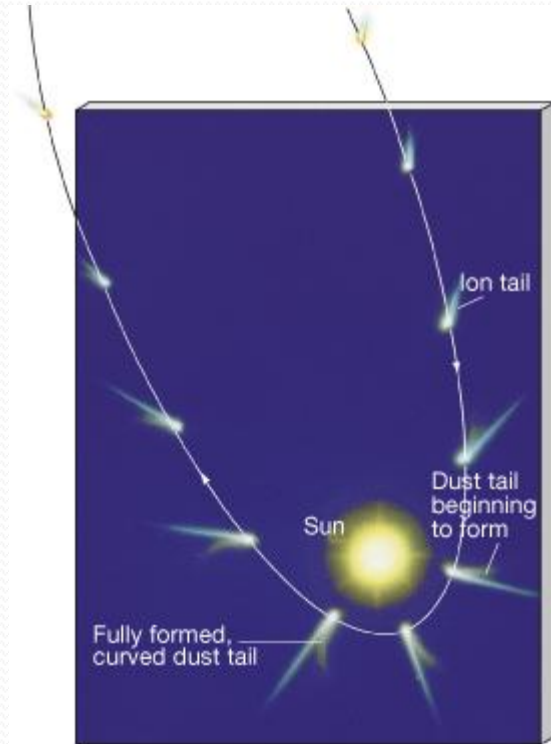

Comets المذنبات

تشریح المذنب

تشریح المذنب

مذنب عند اقترابه من الشمس، لاحظ الذيلين الترابي والأیوني

(a)

(b)

تشرح المذنب

(a)

(b)

مسار مذنب هالي

(a)

(b)

سقوط شظايا مذنب شوميكر على المشتري

تغير شكل المذنب مع اقترابه من الشمس

أمطار الشهب