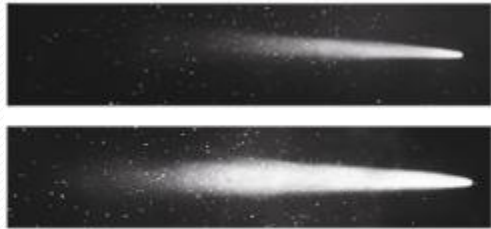

Comets المذنبات

تشریح المذنب

تشریح المذنب

مذنب عند اقترابه من الشمس، لاحظ الذيلين الترابي والأیوني

(a)

(b)

تشرح المذنب

(a)

(b)

مسار مذنب هالي

(a)

(b)

سقوط شظايا مذنب شوميكر على المشتري

تغير شكل المذنب مع اقترابه من الشمس

أمطار الشهب