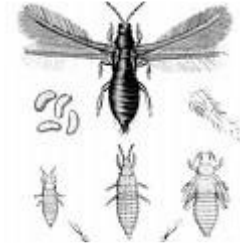

رتبة مستقيمة الأجنحة وتضم من اليسار الجراد- الحفار- صراصير الغيط والنطاطات

### رتبة متساوية الأجنحة: Order Isoptera

أجزاء الفم قارضة وقرون الاستشعار عقدية أو قلا دية والتطور غير كامل والأجنحة إن وجدت شفافة ومتساوية تماماً وتكون أطول البطن تعيش الحشرة معيشة اجتماعية لذا تضم أفراد خصبية وهي الملكة والذكور وهذه الأفراد مجنحة أما الأفراد العقيمة فهي الشغالات والجنود وهذه عديمة الأجنحة.

<http://images.google.com.sa/images?hl=ar&q=Isoptera&safe=on&um=1&ie=UTF-8&sa=N&tab=wi>

### رتبة هديبة الأجنحة: Order Thysanoptera

أجزاء الفم خادشة ماصة- التطور تدريجي- الأجنحة هديبية وتتميز الإصابة بوجود البقع الفضية اللون إذ تعيش الحشرات الكاملة والحوريات على امتصاص عصارة النبات.

<http://images.google.com.sa/images?hl=ar&q=Thysanoptera&safe=on&um=1&ie=UTF-8&sa=N&tab=wi>  
التربس والأطوار المختلفة