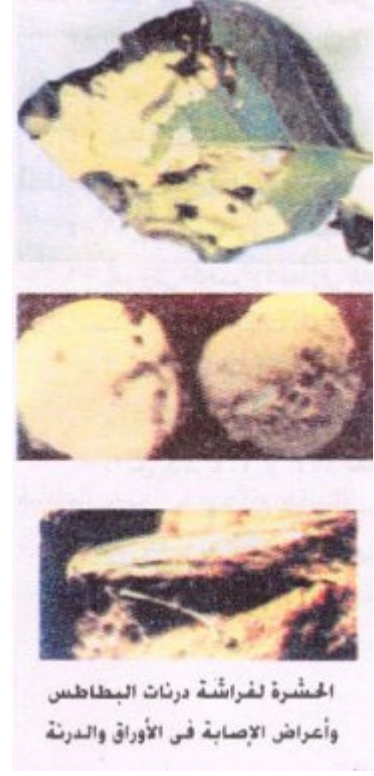

الدرس العملي التاسع  
آفات الخضر من رتبة حرشفية الأجنحة

٣٤٣ وقن الحشرات الاقتصادية الجزء العملي  
أستاذ المادة : الأستاذ الدكتور/ يوسف الدريهم  
المعيد: الشامي الصديق

الاسم العربي للنوع	الاسم العلمي للنوع	Fam. الفصيلة	Order الرتبة
فراشة (دودة) درنات البطاطس	<i>Phthorimaea operculella</i>	Gelechiidae	حرشفية الأجنحة
حفار (دودة) ساق الباذنجان	<i>Euzophera osseatella</i>	Pyralidae	Lepidoptera
أبودقيق البقوليات	<i>Cosmolyce baeticus</i>	Lycaenidae	
أبودقيق الكرنب الصغرى	<i>Pieris rapae</i>	Pieridae	
أبو دقيق الكرنب الكبرى	<i>Pieris brassicae</i>		
أبو دقيق الخبازي	<i>Vanessa cardui</i>	Nymphalidae	
الفراشة ذات الظهر الماسي	<i>Plutella sp.</i>	Plutellidae	
دودة قرون البامية	<i>Earias insulana</i>	Noctuidae	
دودة ورق البطاطا	<i>Herse convolvuli</i>	Sphingidae	

رتبة حرشفية الأجنحة: Order Lepidoptera  
التطور كامل وأجزاء الفم ماصة في الحشرة الكاملة وقارضة في اليرقة .

Fam. Gelechiidae

فراشة (دودة) درنات البطاطس: *Phthorimaea operculella*

<http://images.google.com.sa/images?hl=ar&q=Phthorimaea+operculella+&safe=on&um=1&ie=UTF-8&sa=N&tab=wi>

مظهر الإصابة والحشرة الكاملة لفراشة درنات البطاطس

<http://www.kenanaonline.com/page/3366>

**Fam. Pyralidae**

حفار (دودة) ساق الباذنجان: *Euzophera osseatella*

<http://images.google.com.sa/images?hl=ar&q=Euzophera%20osseatella%20&safe=on&um=1&ie=UTF-8&sa=N&tab=wi>