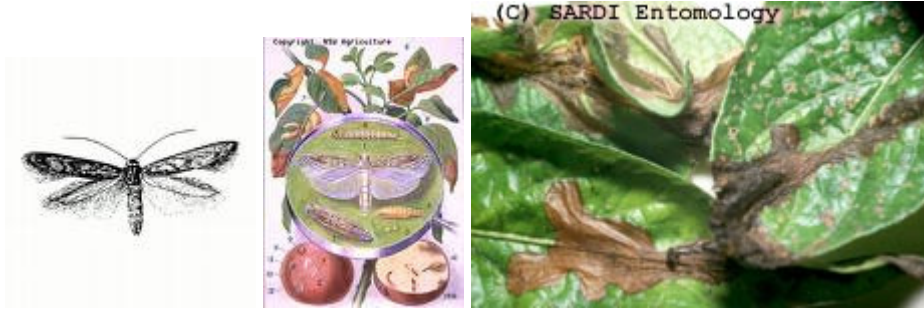

الدرس العملي التاسع  
آفات الخضر من رتبة حرشفية الأجنحة

٣٤٣ وقن الحشرات الاقتصادية الجزء العملي  
أستاذ المادة : الأستاذ الدكتور/ يوسف الدريهم  
المعيد: الشامي الصديق

الاسم العربي للنوع	الاسم العلمي للنوع	Fam. الفصيلة	Order الرتبة
فراشة (دودة) درنات البطاطس	<i>Phthorimaea operculella</i>	Gelechiidae	حرشفية الأجنحة
حفار (دودة) ساق الباذنجان	<i>Euzophera osseatella</i>	Pyralidae	Lepidoptera
أبودقيق البقوليات	<i>Cosmolyce baeticus</i>	Lycaenidae	
أبودقيق الكرنب الصغرى	<i>Pieris rapae</i>	Pieridae	
أبو دقيق الكرنب الكبرى	<i>Pieris brassicae</i>		
أبو دقيق الخبازي	<i>Vanessa cardui</i>	Nymphalidae	
الفراشة ذات الظهر الماسي	<i>Plutella sp.</i>	Plutellidae	
دودة قرون البامية	<i>Earias insulana</i>	Noctuidae	
دودة ورق البطاطا	<i>Herse convolvuli</i>	Sphingidae	

رتبة حرشفية الأجنحة: Order Lepidoptera  
التطور كامل وأجزاء الفم ماصة في الحشرة الكاملة وقارضة في اليرقة .

Fam. Gelechiidae

فراشة (دودة) درنات البطاطس: *Phthorimaea operculella*

<http://images.google.com.sa/images?hl=ar&q=Phthorimaea+operculella+&safe=on&um=1&ie=UTF-8&sa=N&tab=wi>