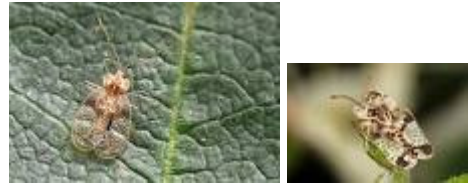

الدرس العملي العاشر  
 آفات الخضر  
 ٢٤٢ وقن الآفات الحشرية للمحاصيل الحقلية والبستانية الجزء العملي  
 أستاذ المادة : الدكتور/ عبدا لرحمن الداود  
 المعيد: الشامي الصديق

الاسم العربي للنوع	الفصيلة Fam.	الرتبة Order
البقة الخضراء البقة الباذنجانية بق بذرة القطن او قرون البامية	Pentatomidae Tingidae Lygaeidae	نصفية الأجنحة Hemiptera
ذبابة ثمار القرعيات(المقات)	Tephretidae	ذات الجناحين Diptera
فرقع لوز خنفساء القثاء الخنفساء الحمراء الخنفساء البرغوثية	Elateridae Coccinellidae Chrysomelidae	غمدية الأجنحة Coleoptera

رتبة نصفية الأجنحة. Order Hemiptera  
 الأجنحة الأمامية نصفية وأجزاء الفم ثاقبة ماصة والتطور غير كامل  
 Fam. Pentatomidae  
 البقة الخضراء

<http://images.google.com.sa/images?hl=ar&q=Nezara+viridula+&safe=on&um=1&ie=UTF-8&sa=N&tab=wi>  
 الحشرة الكاملة والحورية ومظهر الإصابة للبقة الخضراء

Fam. Tingidae  
 البقة الباذنجانية

<http://images.google.com.sa/images?hl=ar&q=Tingidae&safe=on&um=1&ie=UTF-8&sa=N&tab=wi>  
 الحشرة الكاملة ومظهر الإصابة للبقة الباذنجانية

Fam. Lygaeidae

بق بذرة القطن أو قرون البامية

<http://www.gotsyria.com/arabic/AGRGuide/7.html>

حفار ساق البطيخ : *Apomecyna Arabica*

تصيب هذه الحشرة سيقان الشمام والبطيخ وخاصة منطقة الساق القريبة من سطح الأرض كما تصيب الثمار وتعمل اليرقات والحشرة الكاملة إنفاقا من أسفل إلى أعلى والاصابه الشديدة تؤدي إلى جفاف الأفرع والسيقان الغليظة مما يؤدي إلى ضعف النمو وقله الإنتاج والثمار المصابة تتعفن وتفسد نتيجة الاصابة الثانوية بالفطر أو البكتريا