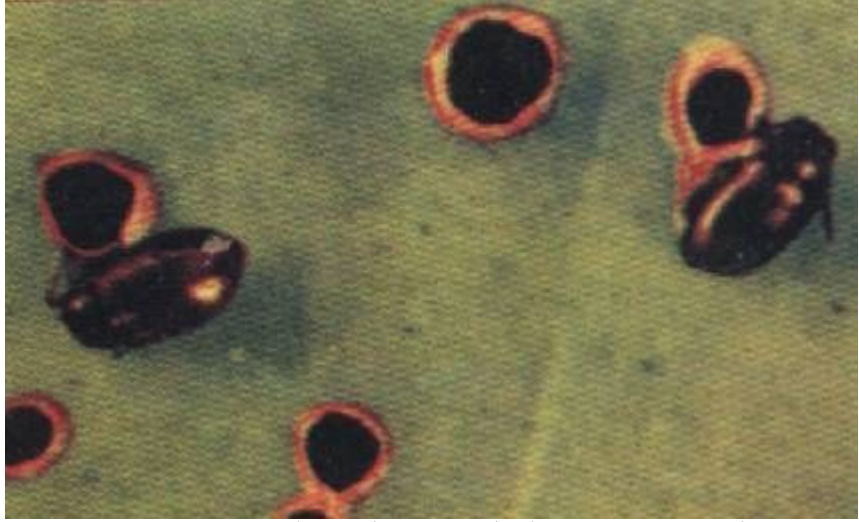

الحشرة الكاملة واليرقة ومظهر الإصابة الذي تحدثه الحشرة الكاملة واليرقة بالترتيب من اليمين لليسر

Fam. Chrysomelidae

الخنفساء الحمراء

<http://images.google.com.sa/images?hl=ar&q=Aulacophora+foveicollis++++++&safe=on&um=1&ie=UTF-8&sa=N&tab=wi>

أعراض الإصابة:

١. اصفرار أوراق النباتات المصابة .
٢. مشاهدة عدد كبير من اليرقات الحمراء عالقة أعلى الجذور عند نزع النبات المصاب من التربة .
٣. جفاف الأوراق وسقوطها .

<http://www.kenanaonline.com/page/5610>

الخنفساء البرغوثية

<http://images.google.com.sa/images?hl=ar&q=Phyllotreta+cruciferae&safe=on&um=1&ie=UTF-8&sa=N&tab=wi>

الحشرة الكاملة ومظاهر إصابة الخنفساء البرغوثية

تسبب هذه الحشرة ثقوب دائرية الشكل، صغيرة الحجم على صفيحة الورقة، و تتغذى يرقاتها على الجذور، وتقضي فترة الشتاء تحت الأوراق أو في التربة .