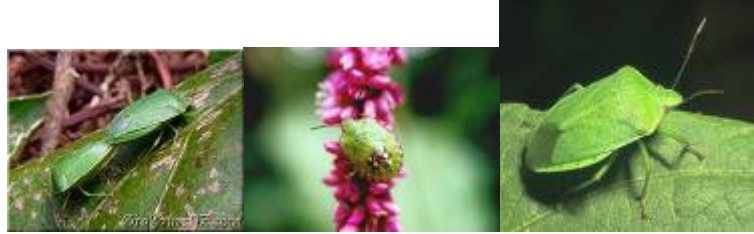

الدرس العملي العاشر  
 آفات الخضر  
 ٢٤٢ وقن الآفات الحشرية للمحاصيل الحقلية والبستانية الجزء العملي  
 أستاذ المادة : الدكتور/ عبدا لرحمن الداود  
 المعيد: الشامي الصديق

الاسم العربي للنوع	الفصيلة Fam.	الرتبة Order
البقة الخضراء البقة الباذنجانية بق بذرة القطن او قرون البامية	Pentatomidae Tingidae Lygaeidae	نصفية الأجنحة Hemiptera
ذبابة ثمار القرعيات(المقات)	Tephretidae	ذات الجناحين Diptera
فرقع لوز خنفساء القثاء الخنفساء الحمراء الخنفساء البرغوثية	Elateridae Coccinellidae Chrysomelidae	غمدية الأجنحة Coleoptera

رتبة نصفية الأجنحة. Order Hemiptera  
 الأجنحة الأمامية نصفية وأجزاء الفم ثاقبة ماصة والتطور غير كامل  
 Fam. Pentatomidae  
 البقة الخضراء

<http://images.google.com.sa/images?hl=ar&q=Nezara+viridula+&safe=on&um=1&ie=UTF-8&sa=N&tab=wi>  
 الحشرة الكاملة والحورية ومظهر الإصابة للبقة الخضراء

Fam. Tingidae  
 البقة الباذنجانية

<http://images.google.com.sa/images?hl=ar&q=Tingidae&safe=on&um=1&ie=UTF-8&sa=N&tab=wi>  
 الحشرة الكاملة ومظهر الإصابة للبقة الباذنجانية

Fam. Lygaeidae

بق بذرة القطن أو قرون البامية

<http://www.gotsyria.com/arabic/AGRGuide/7.html>

حفار ساق البطيخ : *Apomecyna Arabica*

تصيب هذه الحشرة سيقان الشمام والبطيخ وخاصة منطقة الساق القريبة من سطح الأرض كما تصيب الثمار وتعمل اليرقات والحشرة الكاملة إنفاقا من أسفل إلى أعلى والاصابه الشديدة تؤدي إلى جفاف الأفرع والسيقان الغليظة مما يؤدي إلى ضعف النمو وقله الإنتاج والثمار المصابة تتعفن وتفسد نتيجة الاصابة الثانوية بالفطر أو البكتريا