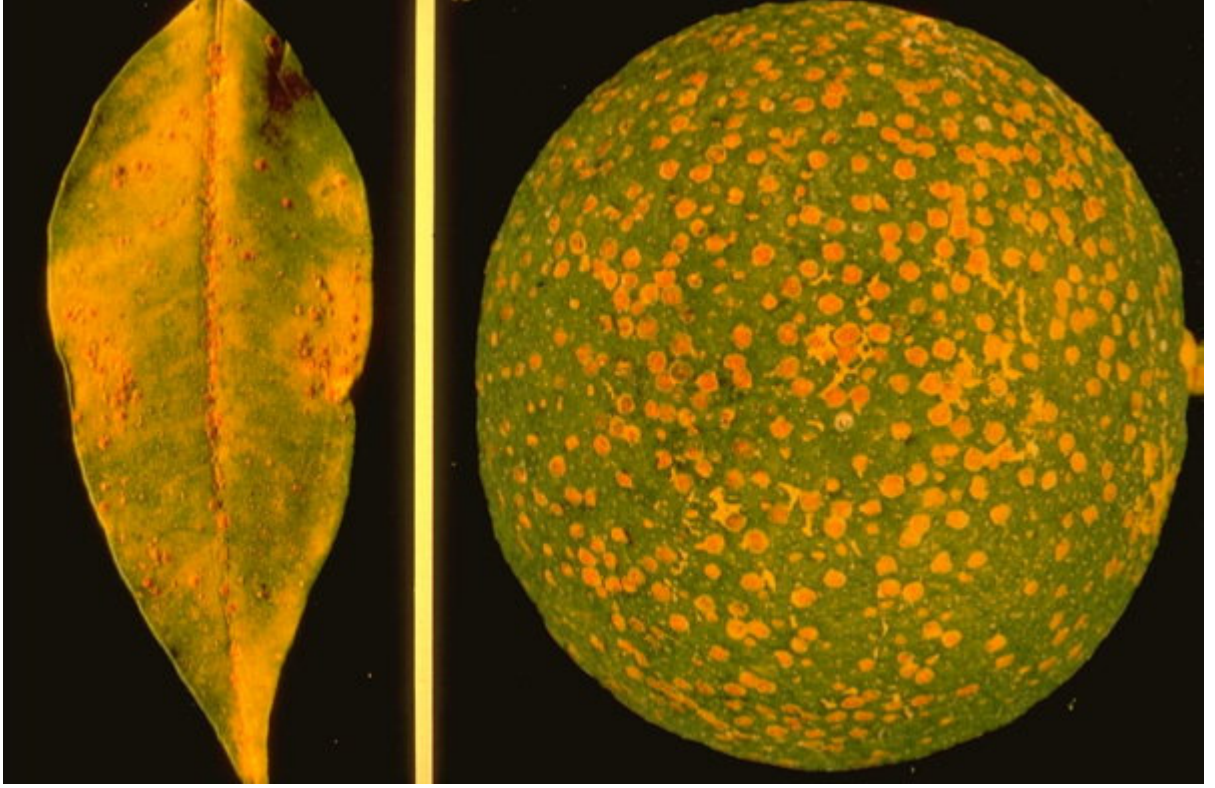

مظهر إصابة سيلد الموالح

Fam. Jassidae : قافزات الأوراق:

<http://images.google.com.sa/images?hl=ar&q=Empoasca+sp&safe=on&um=1&ie=UTF-8&sa=N&tab=wi>

مظهر إصابة قافزات الأوراق Leafhopper

الحشرات القشرية: Scale insects
تصيب الحشرات القشرية بصفة عامة أشجار الفاكهة وأشجار الزينة والغابات
Fam. Diaspididae
حشرة النخيل القشرية:

<http://www.ctahr.hawaii.edu/nelsons/palms/bo-scale1.JPG>

مظهر إصابة حشرة النخيل القشرية

الحشرة القشرية السوداء

<http://www.virginiafruit.ento.vt.edu/mangoIPM/fledscale.JPG>

مظهر إصابة الحشرة القشرية السوداء

الحشرة القشرية الحمراء

<http://www.inra.fr/hyppz/IMAGES/7030624.jpg>

مظهر إصابة الحشرة القشرية الحمراء

البق الدقيقي: Mealybug
Fam. Margarodidae
البق الدقيقي المصري:

<http://gaga.jes.mlc.edu.tw/new23/9302/11-07m.jpg>