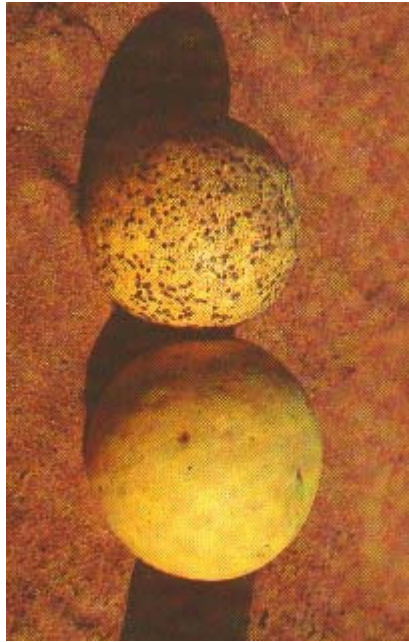

مظهر إصابة ذبابة الموالح البيضاء

تصيب حشرة الذبابة البيضاء أشجار الفاكهة ومحاصيل الخضر والحقل ونباتات الزينة والمراعي عامة.

Fam. Psyllidae

سيلد الموالح:

<http://ss.jircas.affrc.go.jp/english/publication/highlights/2001/image/2001-21a.jpg>

مظهر إصابة سيلد الموالح

Fam. Jassidae : قافزات الأوراق:

<http://images.google.com.sa/images?hl=ar&q=Empoasca+sp&safe=on&um=1&ie=UTF-8&sa=N&tab=wi>

مظهر إصابة قافزات الأوراق Leafhopper

الحشرات القشرية: Scale insects
تصيب الحشرات القشرية بصفة عامة أشجار الفاكهة وأشجار الزينة والغابات
Fam. Diaspididae
حشرة النخيل القشرية:

<http://www.ctahr.hawaii.edu/nelsons/palms/bo-scale1.JPG>

مظهر إصابة حشرة النخيل القشرية

الحشرة القشرية السوداء

<http://www.virginiafruit.ento.vt.edu/mangoIPM/fledscale.JPG>

مظهر إصابة الحشرة القشرية السوداء