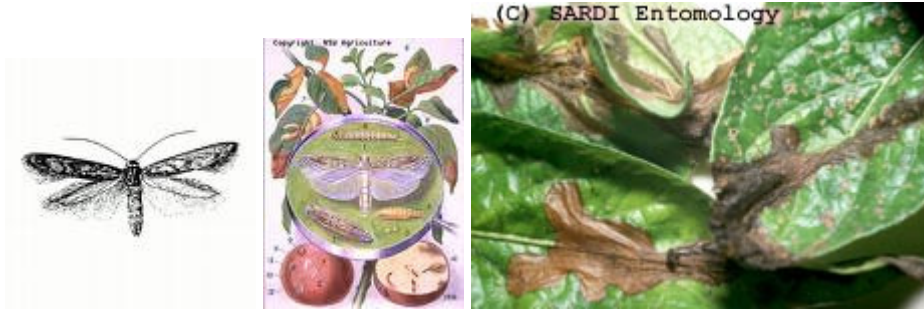

الدرس العملي التاسع  
آفات الخضر  
٢٤٢ وقن الآفات الحشرية للمحاصيل الحقلية والبستانية الجزء العملي  
أستاذ المادة : الدكتور/ عبدا لرحمن الداود  
المعيد: الشامي الصديق

الاسم العربي للنوع	الفصيلة Fam.	الرتبة Order
فراشة (دودة) درنات البطاطس	Gelechiidae	حرفشية الأجنحة
حفار (دودة) ساق الباذنجان	Pyralidae	Lepidoptera
أبودقيق البقوليات	Lycaenidae	
أبودقيق الكرنب	Pieridae	
أبو دقيق ألبازي	Nymphalidae	
الفراشة ذات الظهر الماسي	Plutellidae	
دودة قرون البامية	Noctuidae	
دودة ورق البطاطا	Sphingidae	

رتبة حرفشية الأجنحة. **Order Lepidoptera**  
التطور كامل وأجزاء الفم ماصة في الحشرة الكاملة وقارضة في اليرقة .  
**Fam. Gelechiidae**  
فراشة (دودة) درنات البطاطس

<http://images.google.com.sa/images?hl=ar&q=Phthorimaea+operculella+&safe=on&um=1&ie=UTF-8&sa=N&tab=wi>  
مظهر الإصابة والحشرة الكاملة لفراشة درنات البطاطس